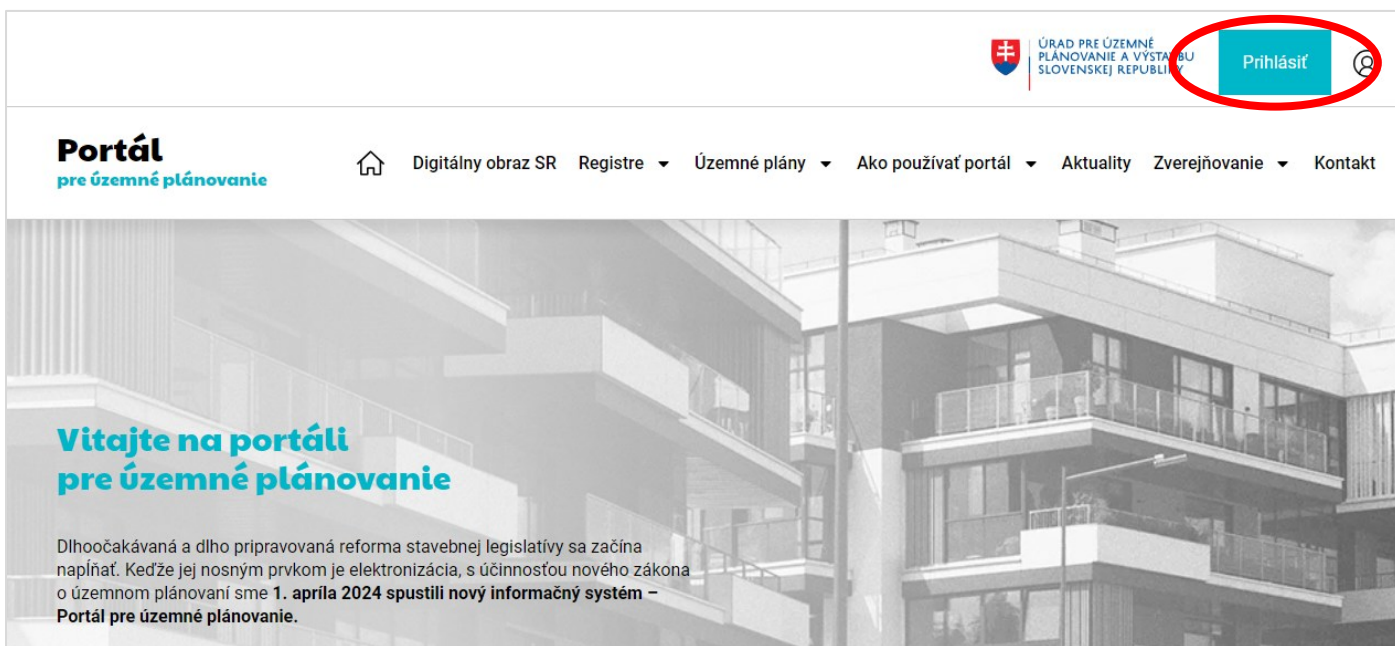

## Návod - registrácia a prihlásenie pre štatutárov

Úrad pre územné plánovanie a výstavbu Slovenskej republiky pre vás pripravil návody na používanie Portálu pre územné plánovanie, v ktorých vás krok za krokom prevedieme jeho jednotlivými časťami. V tomto návode, ktorý je určený **starostom, primátorom a štatutárom organizácií**, sa zameriame na **registráciu a prihlásenie sa na portáli**.

V prvom kroku si otvorte webstránku portálu [stavebnyurad.info](http://stavebnyurad.info) a následne kliknite na tlačidlo „Prihlásiť“ v pravej hornej časti.

Zobrazí sa vám prihlasovacia časť Portálu pre územné plánovanie. Ako štatutár organizácie nebudete vypíňať e-mail a heslo, stačí, keď kliknete na „Prihlásiť sa cez slovensko.sk“.

Budete automaticky presmerovaní na prihlasovaciu webstránku portálu **Slovensko.sk** (prihlasenie.slovensko.sk), kde si zvolíte možnosť prihlásenia sa pomocou občianskeho preukazu s čipom alebo pomocou aplikácie Slovensko v mobile.