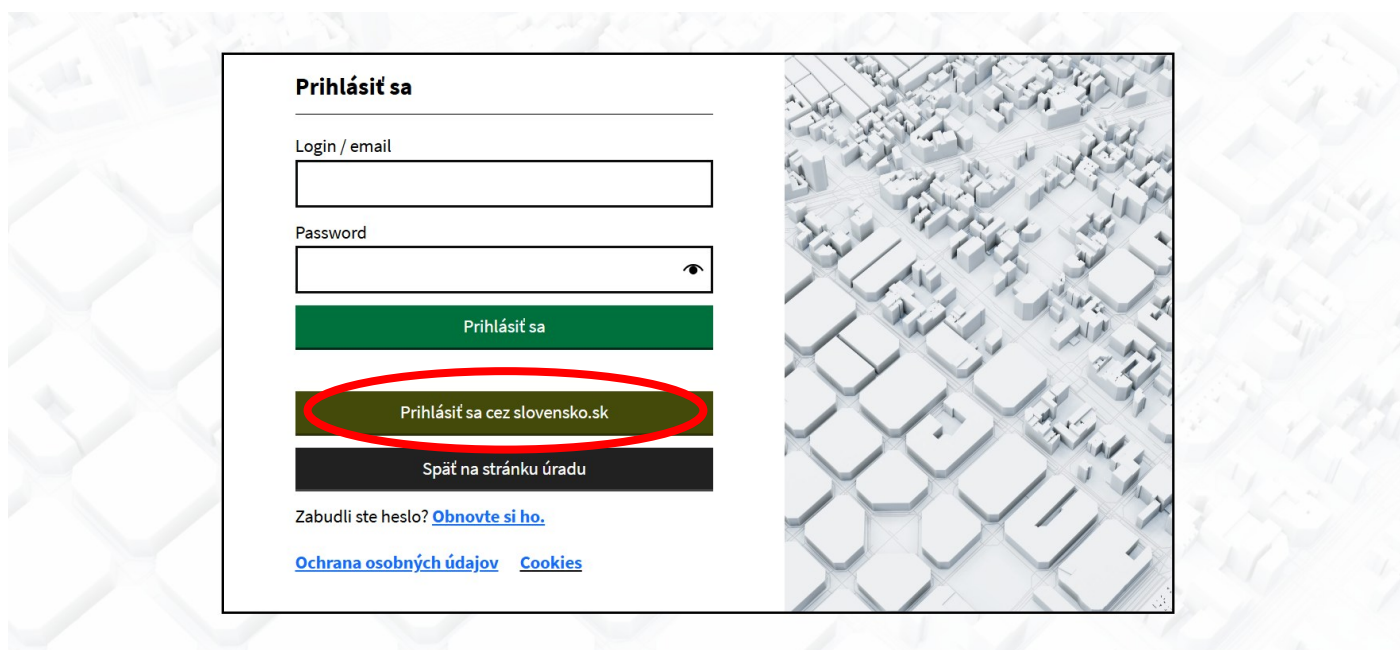

## Návod - registrácia a prihlásenie pre štatutárov

Úrad pre územné plánovanie a výstavbu Slovenskej republiky pre vás pripravil návody na používanie Portálu pre územné plánovanie, v ktorých vás krok za krokom prevedieme jeho jednotlivými časťami. V tomto návode, ktorý je určený **starostom, primátorom a štatutárom organizácií**, sa zameriame na **registráciu a prihlásenie sa na portáli**.

V prvom kroku si otvorte webstránku portálu [stavebnyurad.info](http://stavebnyurad.info) a následne kliknite na tlačidlo „Prihlásiť“ v pravej hornej časti.

Zobrazí sa vám prihlasovacia časť Portálu pre územné plánovanie. Ako štatutár organizácie nebudete vypíňať e-mail a heslo, stačí, keď kliknete na „Prihlásiť sa cez slovensko.sk“.