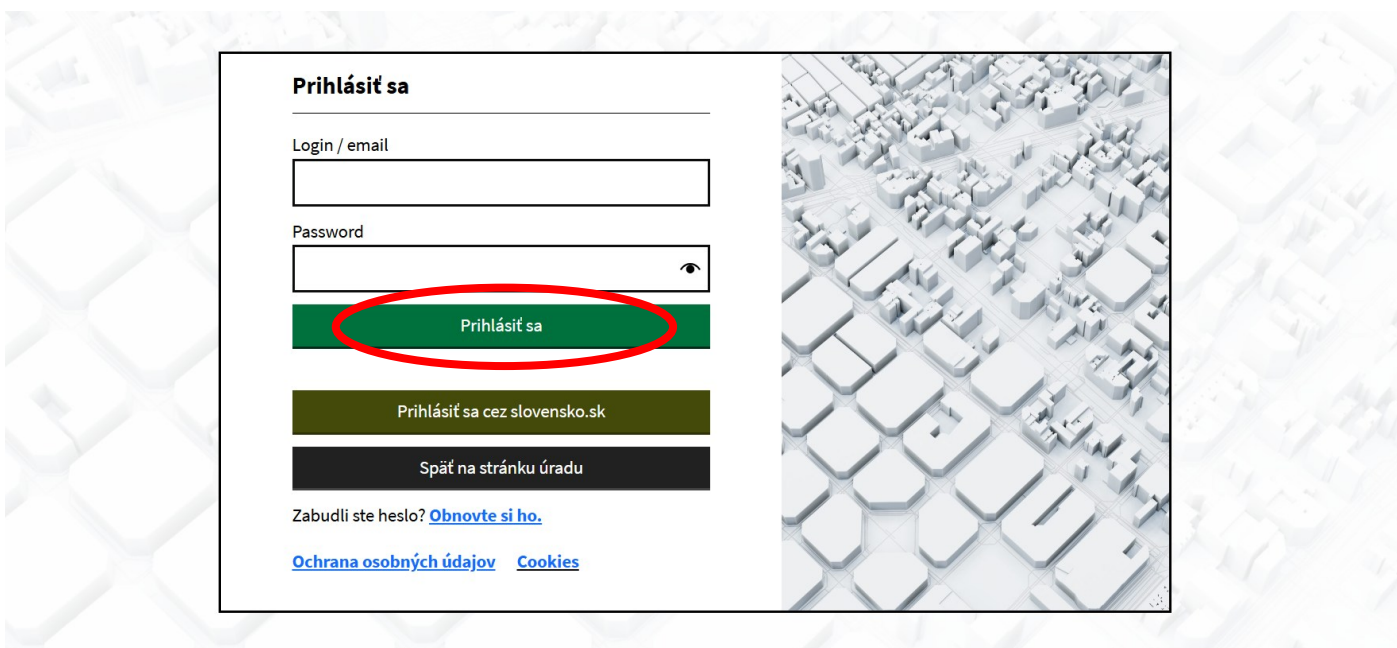

## Návod - vytvorenie riešiteľov

Úrad pre územné plánovanie a výstavbu Slovenskej republiky pre vás pripravil návody na používanie Portálu pre územné plánovanie, v ktorých vás krok za krokom prevedieme jeho jednotlivými časťami. V tomto návode, ktorý je určený **sub administrátorom portálu**, sa zameriame na **vytvorenie riešiteľov**.

V prvom kroku si otvorte webstránku portálu [stavebnyurad.info](http://stavebnyurad.info) a následne kliknite na tlačidlo „**Prihlásit**“ v pravej hornej časti.

Zobrazí sa vám prihlasovacia časť Portálu pre územné plánovanie. Ako sub administrátor vyplňte váš prihlasovací email s heslom a kliknite na tlačidlo **Prihlásit sa**.