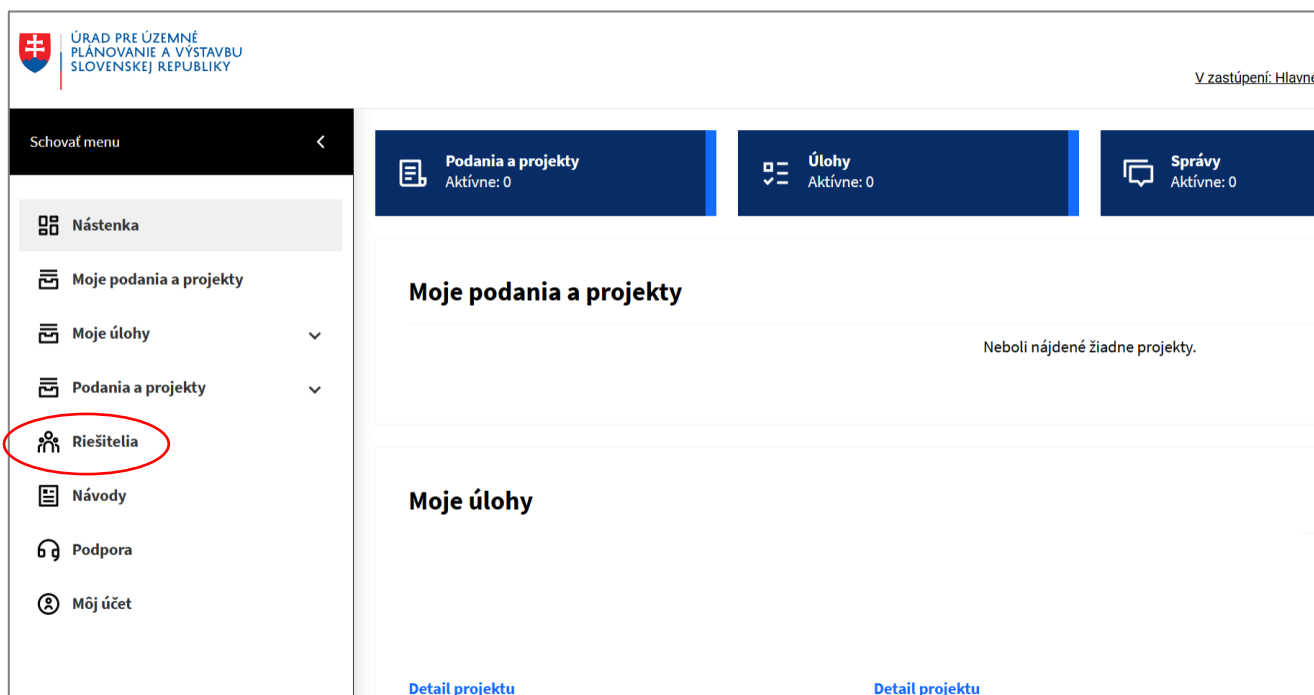

## Návod - vytvorenie riešiteľov

Úrad pre územné plánovanie a výstavbu Slovenskej republiky pre vás pripravil návody na používanie Portálu pre územné plánovanie, v ktorých vás krok za krokom prevedieme jeho jednotlivými časťami. V tomto návode, ktorý je určený **sub administrátorom portálu**, sa zameriame na **vytvorenie riešiteľov**.

V prvom kroku si otvorte webstránku portálu [stavebnyurad.info](http://stavebnyurad.info) a následne kliknite na tlačidlo „**Prihlásit**“ v pravej hornej časti.

Zobrazí sa vám prihlasovacia časť Portálu pre územné plánovanie. Ako sub administrátor vyplňte váš prihlasovací email s heslom a kliknite na tlačidlo **Prihlásit sa**.

Budete automaticky presmerovaní na svoju nástenku na Portáli pre územné plánovanie. Následne prejdite do ľavého menu a kliknite na tlačidlo „Riešitelia“.

Ak organizácia nemá vytvorených riešiteľov, menný zoznam je prázdny. Nového používateľa si pod svoju organizáciu priradíte tlačidlom vpravo - „Vytvoriť nový účet“.