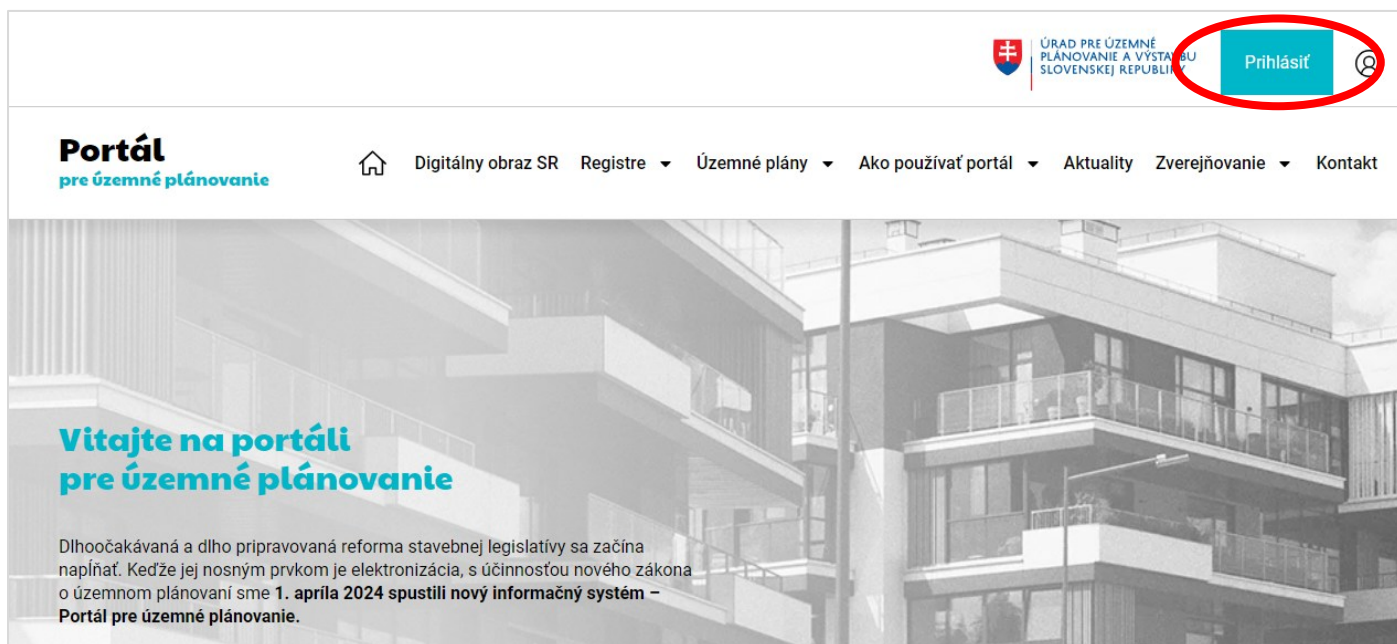

## Návod - vytvorenie riešiteľov

Úrad pre územné plánovanie a výstavbu Slovenskej republiky pre vás pripravil návody na používanie Portálu pre územné plánovanie, v ktorých vás krok za krokom prevedieme jeho jednotlivými časťami. V tomto návode, ktorý je určený **sub administrátorom portálu**, sa zameriame na **vytvorenie riešiteľov**.

V prvom kroku si otvorte webstránku portálu [stavebnyurad.info](http://stavebnyurad.info) a následne kliknite na tlačidlo „**Prihlásit**“ v pravej hornej časti.

Zobrazí sa vám prihlasovacia časť Portálu pre územné plánovanie. Ako sub administrátor vyplňte váš prihlasovací email s heslom a kliknite na tlačidlo **Prihlásit sa**.

Budete automaticky presmerovaní na svoju nástenku na Portáli pre územné plánovanie. Následne prejdite do ľavého menu a kliknite na tlačidlo „Riešitelia“.

Ak organizácia nemá vytvorených riešiteľov, menný zoznam je prázdny. Nového používateľa si pod svoju organizáciu priradíte tlačidlom vpravo - „Vytvoriť nový účet“.